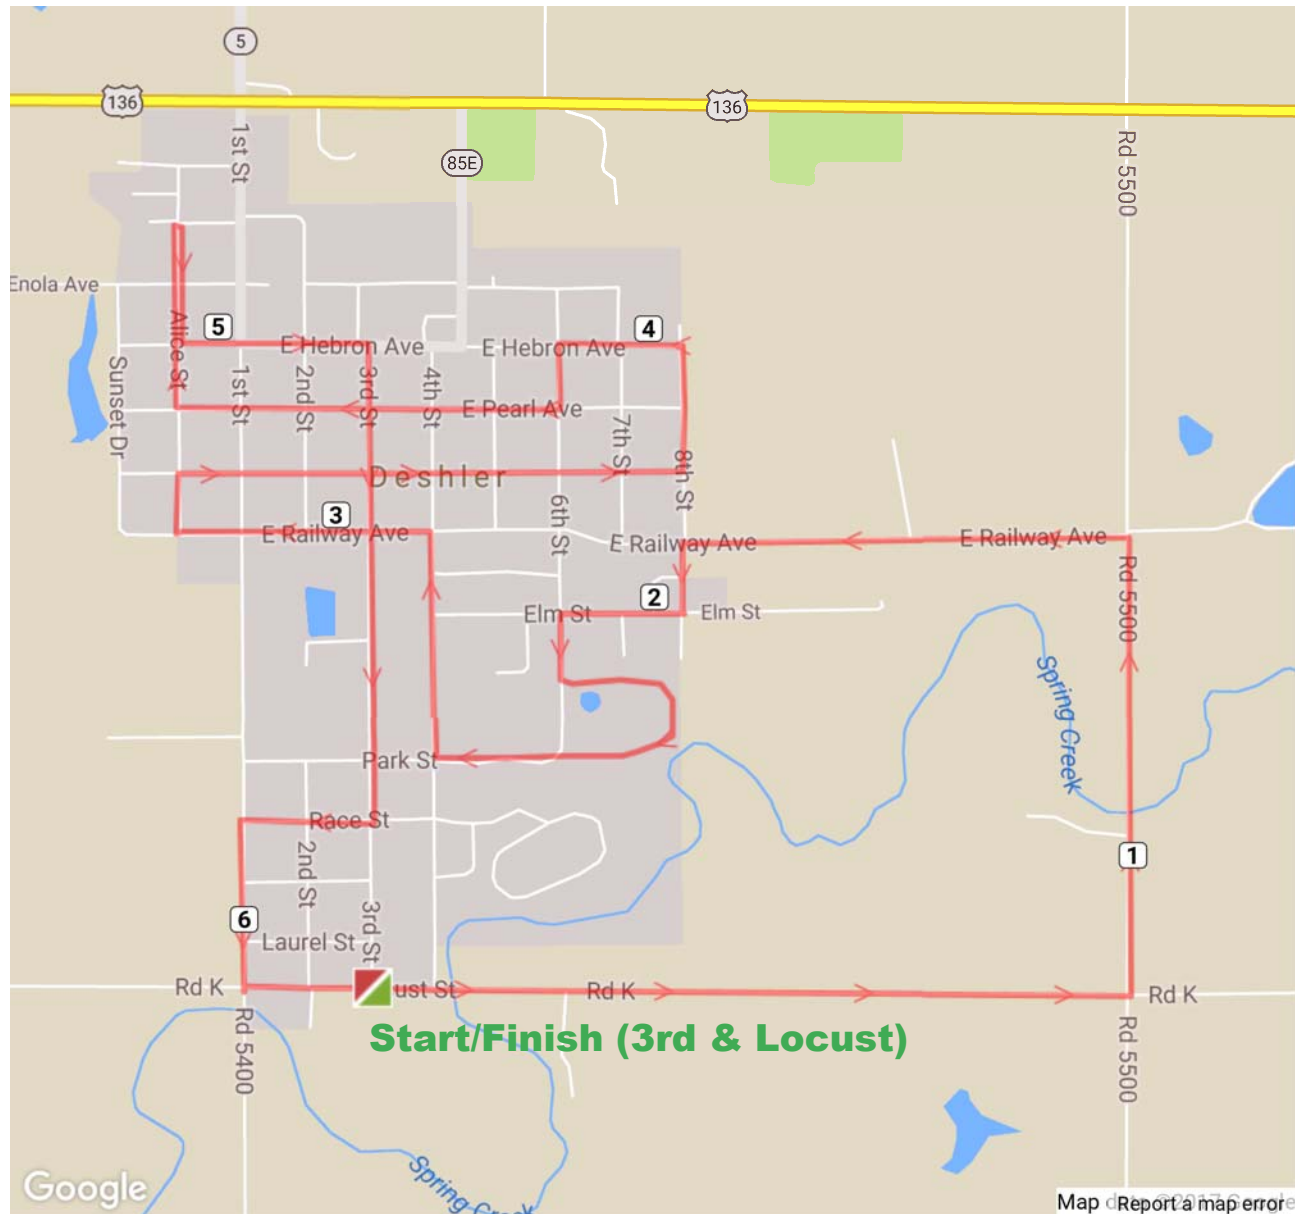

mapometer - Deshler 10k-2017-revised2

Distance
6.20 mi

ascent
174 ft

descent
174 ft